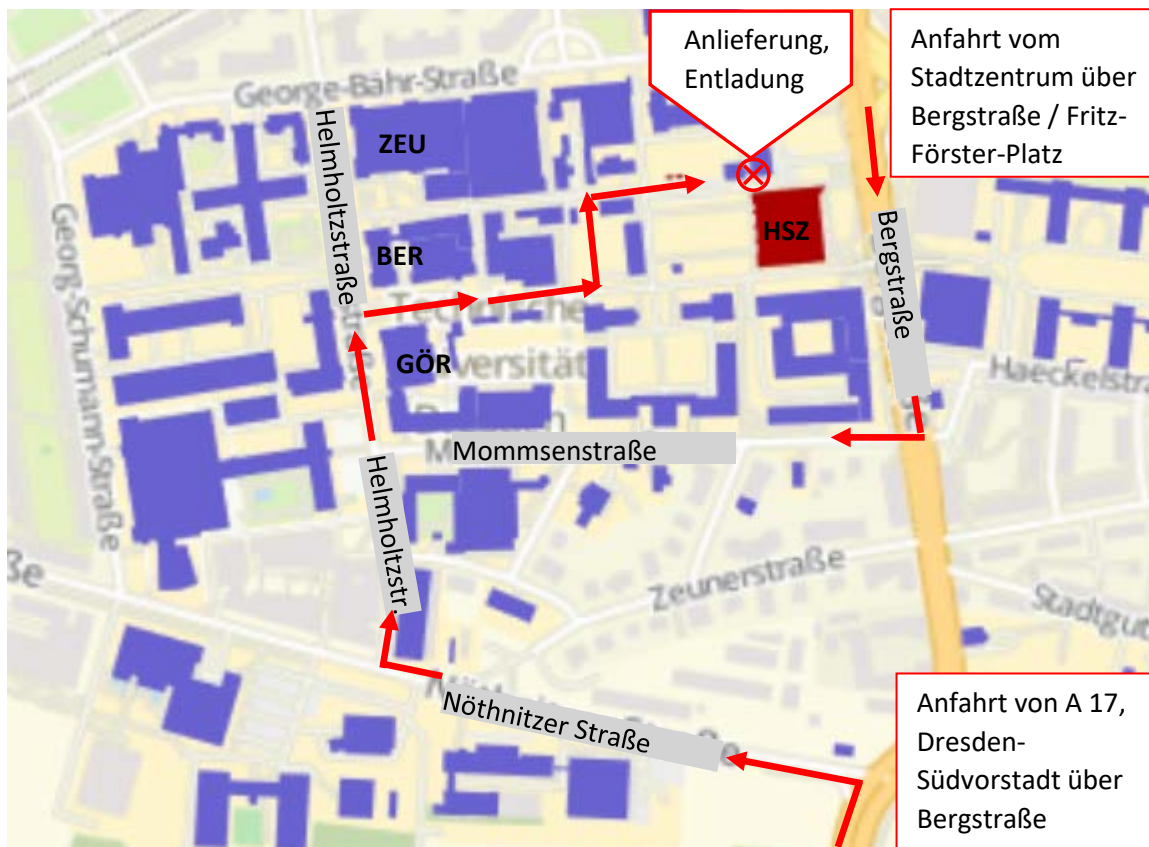

Anfahrt zur Industrie- und Buchausstellung der DPG-Tagung

Adresse: Technische Universität Dresden
Campus Dresden
01069 Dresden

Ausstellungsflächen befinden sich im **Hörsaalzentrum (H1 - H25)**.

Die Anfahrt zu den Ausstellungsflächen erfolgt über die Helmholtzstraße. Bei Nutzung des Navigationsgerätes geben Sie bitte „Helmholtzstraße 7, 01069 Dresden“ ein. Anlieferung von Exponaten (LKW und Paketdienste) und alle Aussteller nutzen bitte von der Helmholtzstr. die Zufahrt zwischen den Gebäuden Görges-Bau (GÖR) und Berndt-Bau (BER). Nennen Sie an der Schranke „DPG-Ausstellung“ bzw. „DPG-Tagung“ um Zufahrt zu erlangen.

Kontakt vor Ort: Sylvia Neumann, Tel.: 0160-744 000 1

Bei der Anreise mit dem Auto nutzen Sie bitte die **Autobahn A4** bis zum **Dreieck „Dresden-West“** und anschließend die **Autobahn A17 Richtung Prag** bis zur **Abfahrt „Dresden-Südvorstadt“**. Wenn Sie die Autobahn verlassen haben, folgen Sie dem Straßenverlauf in **Richtung Dresden** für ca. 2 km. Biegen Sie anschließend links in die **Nöthnitzer Straße** ein (Richtung Plauen). Folgen Sie dem Straßenverlauf bis zur nächsten Möglichkeit zum rechts abbiegen. Sie befinden sich nun auf der **Helmholtzstraße**. Nach der zweiten Kreuzung befinden sich rechts zwei Zufahrtsmöglichkeiten zum Campus (Schranke). Für **Anlieferungen (LKW und Paketdienste)** nutzen bitte die **obere Zufahrt** (zwischen den Gebäuden Görges-Bau (GÖR) und Berndt-Bau (BER)).

Die Parkmöglichkeiten im Campus und im angrenzenden Gelände der TU Dresden sind sehr eingeschränkt!