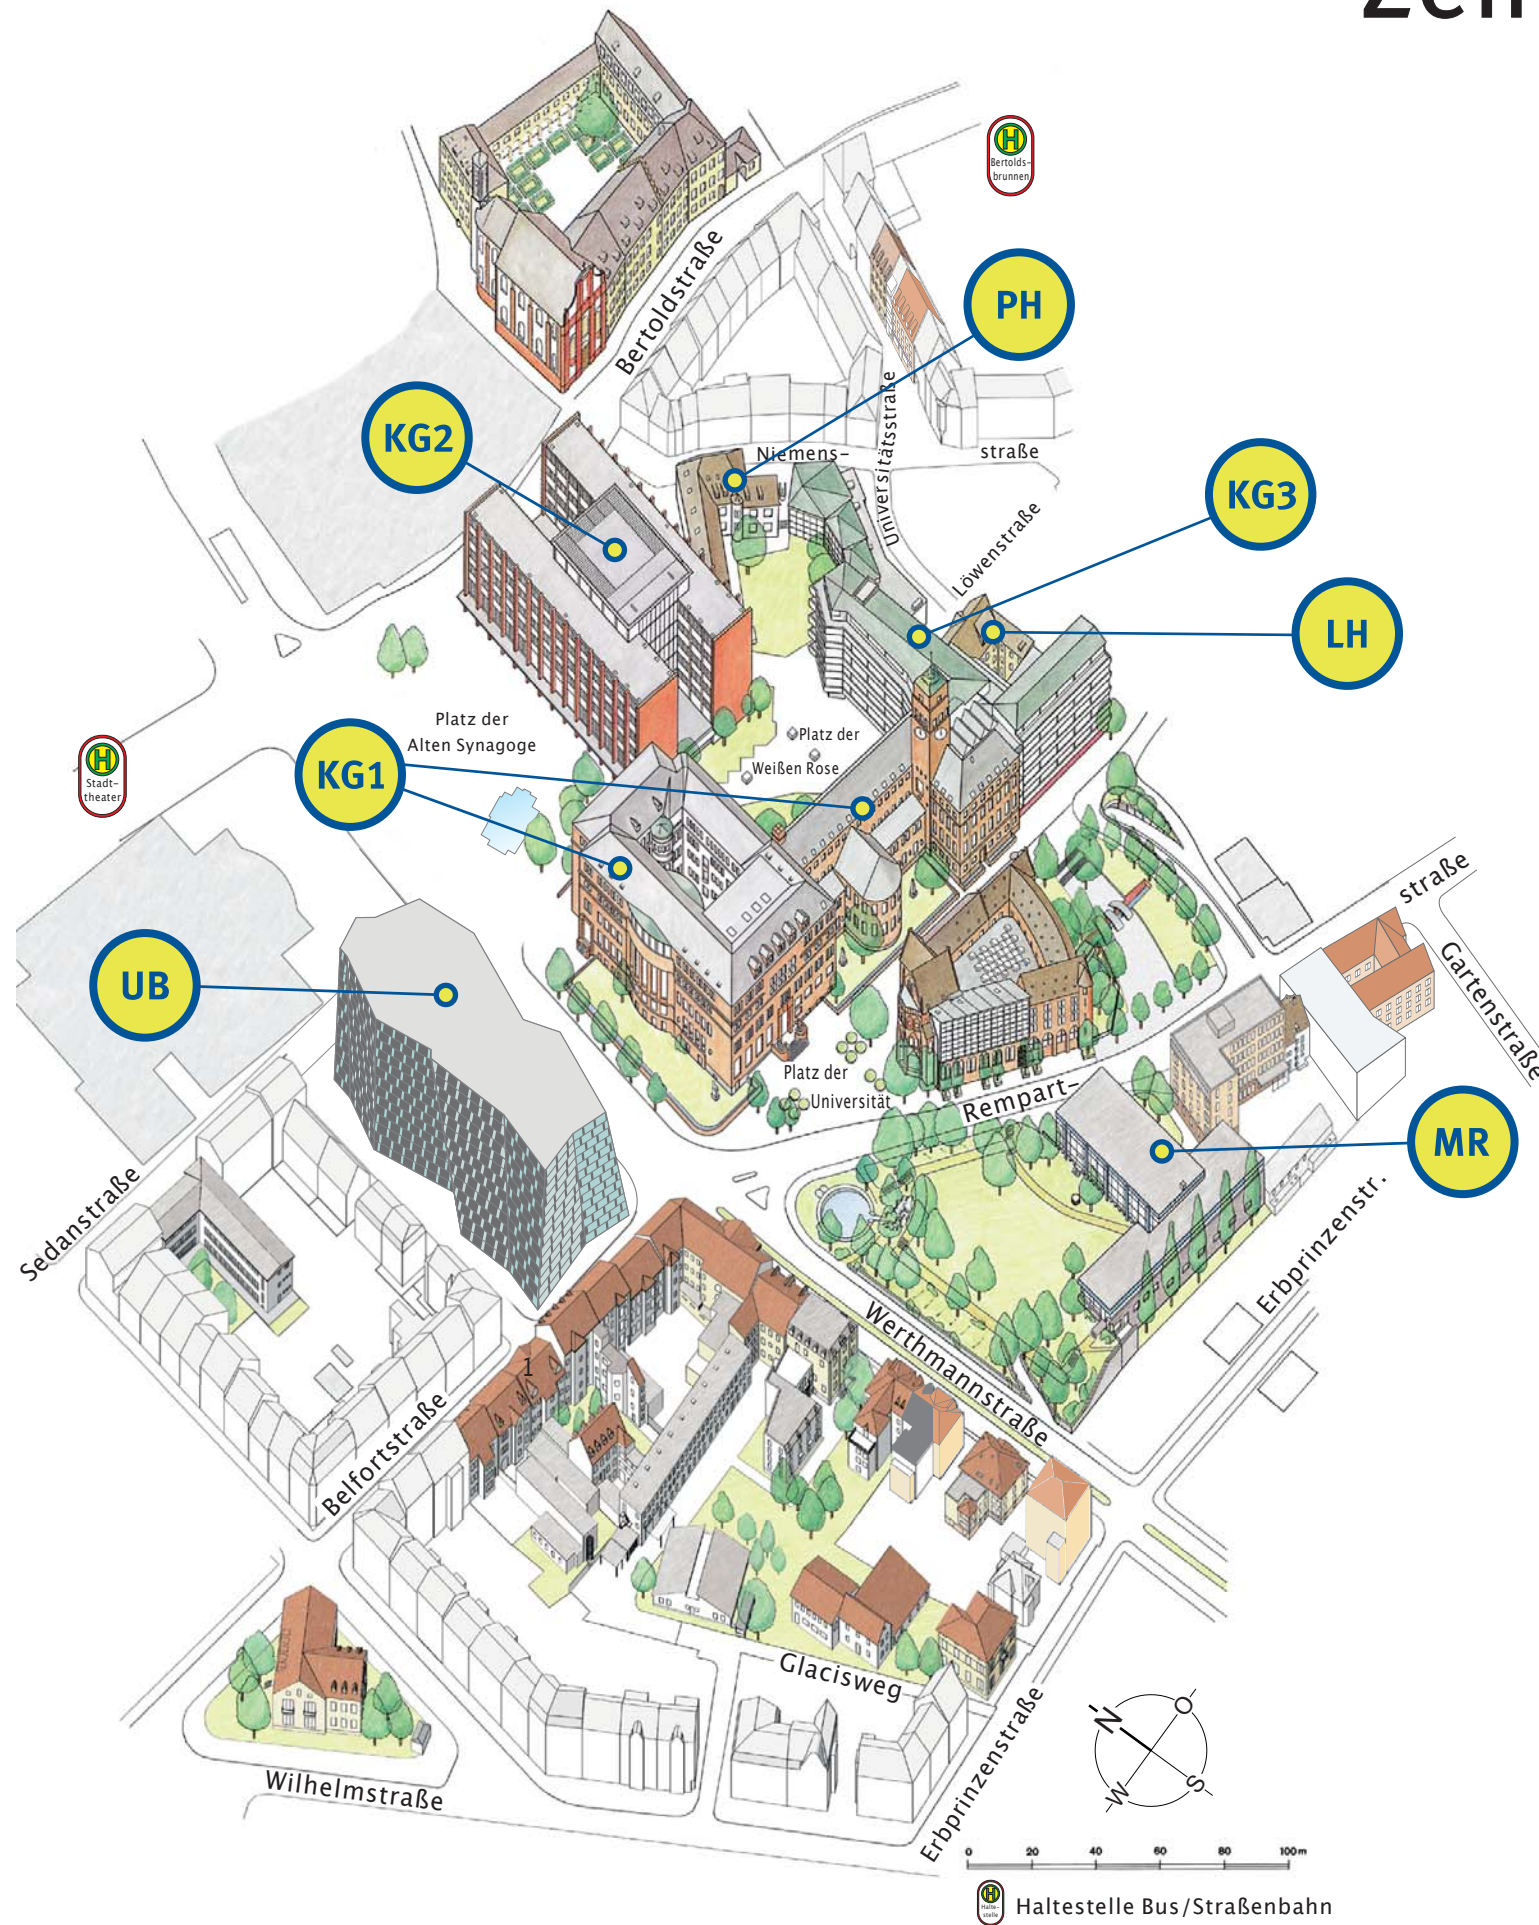

# Zentrum (Geisteswissenschaften) Central Campus (Humanities)

**KG1/2/3:** Kollegengebäude I/II/III

**LH:** Haus zur Lieben Hand

**MR:** Mensa Rempartstraße  
Cafeteria

**PH:** Peterhof

**UB:** Universitätsbibliothek  
University Library

# Freiburg19